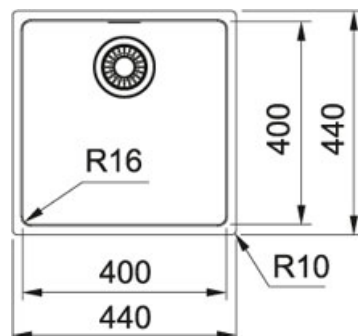

Maris Inox satinat | 127.0525.223

FAMILY : **Chiuvete** | SERIE : **Maris** | MODEL : **MRX 210-40** | FINISH : **Inox satinat** | INSTALLATION TYPE : **Filotop** |
INSTALLATION TYPE : **Semifilo**

DATE TEHNICE

Adancimea cuvei mari	180,00 mm
Lungimea cuvei mari	400,00 mm
Latimea cuvei mari	400,00 mm
Lungime	440,00 mm
Latime	440,00 mm
Baza	45
Decupaj	Vezi instrucțiuni

Maris Inox satinat | 127.0525.223

FAMILY : **Chiuvete** | SERIE : **Maris** | MODEL : **MRX 210-40** | FINISH : **Inox satinat** | INSTALLATION TYPE : **Filotop** |
INSTALLATION TYPE : **Semifilo**